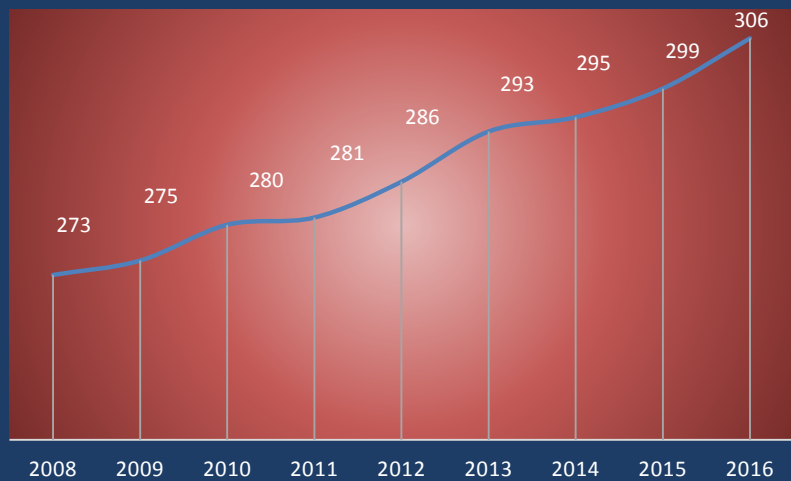

Počet výjezdů za :	
rok	1 073 034
měsíc	89 420
den	2 940
hodina	122
minuta	2,04

Úrazové Dg - všechny výjezdy k úrazům

AIM - akutní infarkt myokardu

CMP - cévní mozková příhoda

KPR - resuscitace při zástavě oběhu

Vývoj v průběhu let	2008	2009	2010	2011	2012	2013	2014	2015	2016
Počet výjezdových základen	273	275	280	281	286	293	295	299	306
Počet výjezdových skupin	476	478	502	514	530	546	554	566	579

Počet výjezdových základen

Počet výjezdových skupin

Vývoj v průběhu let	2008	2009	2010	2011	2012	2013	2014	2015	2016
Celkový počet výjezdů	730 122	774 690	795 564	851 289	889 533	945 348	1 012 678	1 067 704	1 073 034