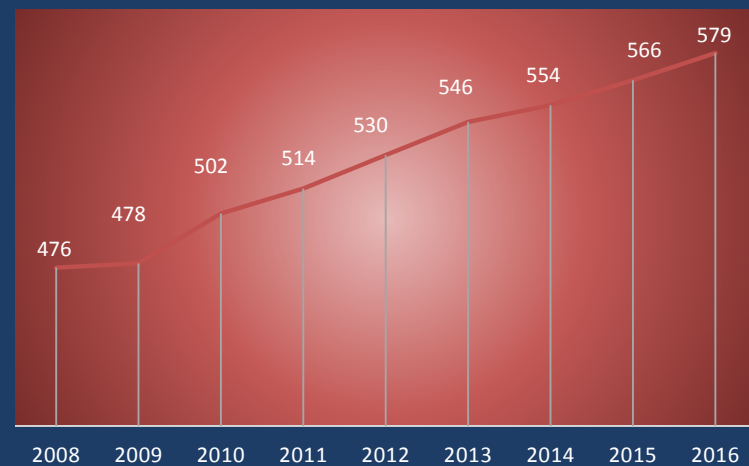

Počet výjezdů za :	
rok	1 073 034
měsíc	89 420
den	2 940
hodina	122
minuta	2,04

Úrazové Dg - všechny výjezdy k úrazům

AIM - akutní infarkt myokardu

CMP - cévní mozková příhoda

KPR - resuscitace při zástavě oběhu

Vývoj v průběhu let	2008	2009	2010	2011	2012	2013	2014	2015	2016
Počet výjezdových základen	273	275	280	281	286	293	295	299	306
Počet výjezdových skupin	476	478	502	514	530	546	554	566	579

Počet výjezdových základen

Počet výjezdových skupin

Vývoj v průběhu let	2008	2009	2010	2011	2012	2013	2014	2015	2016
Celkový počet výjezdů	730 122	774 690	795 564	851 289	889 533	945 348	1 012 678	1 067 704	1 073 034