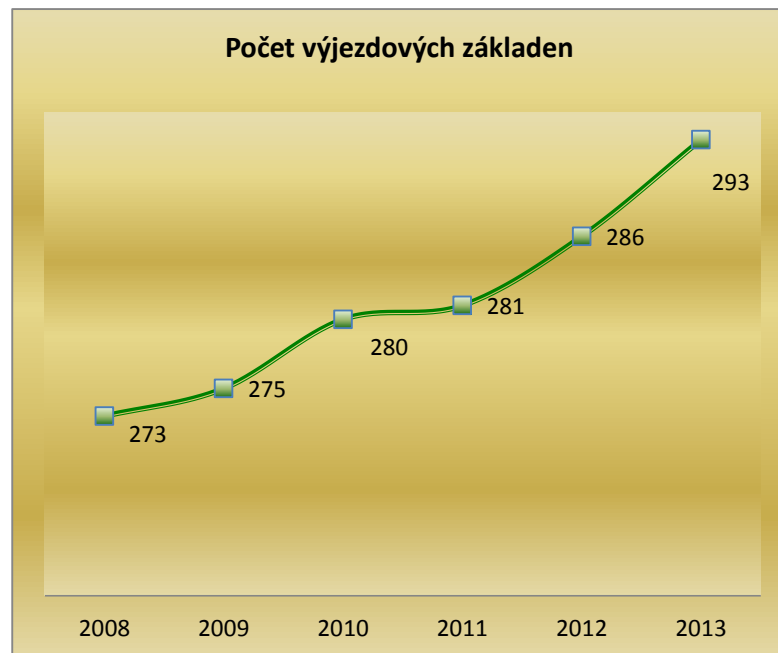

Počet výjezdových skupin a základen

Vývoj v průběhu let	2008	2009	2010	2011	2012	2013
Počet výjezdových základen	273	275	280	281	286	293
Počet výjezdových skupin	476	478	502	514	530	546