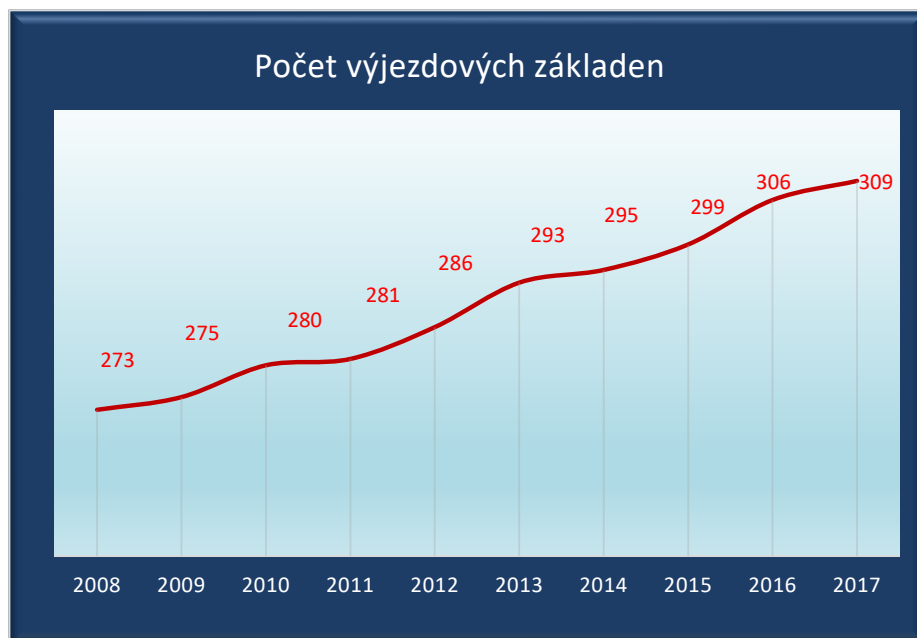

Počet výjezdů za :	
rok	1 094 740
měsíc	91 228
den	2 999
hodina	125
minuta	2,08

Úrazové Dg - všechny výjezdy k úrazům

AIM - akutní infarkt myokardu

CMP - cévní mozková příhoda

KPR - resuscitace při zástavě oběhu

Vývoj v průběhu let	2008	2009	2010	2011	2012	2013	2014	2015	2016	2017
Počet výjezdových základen	273	275	280	281	286	293	295	299	306	309
Počet výjezdových skupin	476	478	502	514	530	546	554	566	579	583